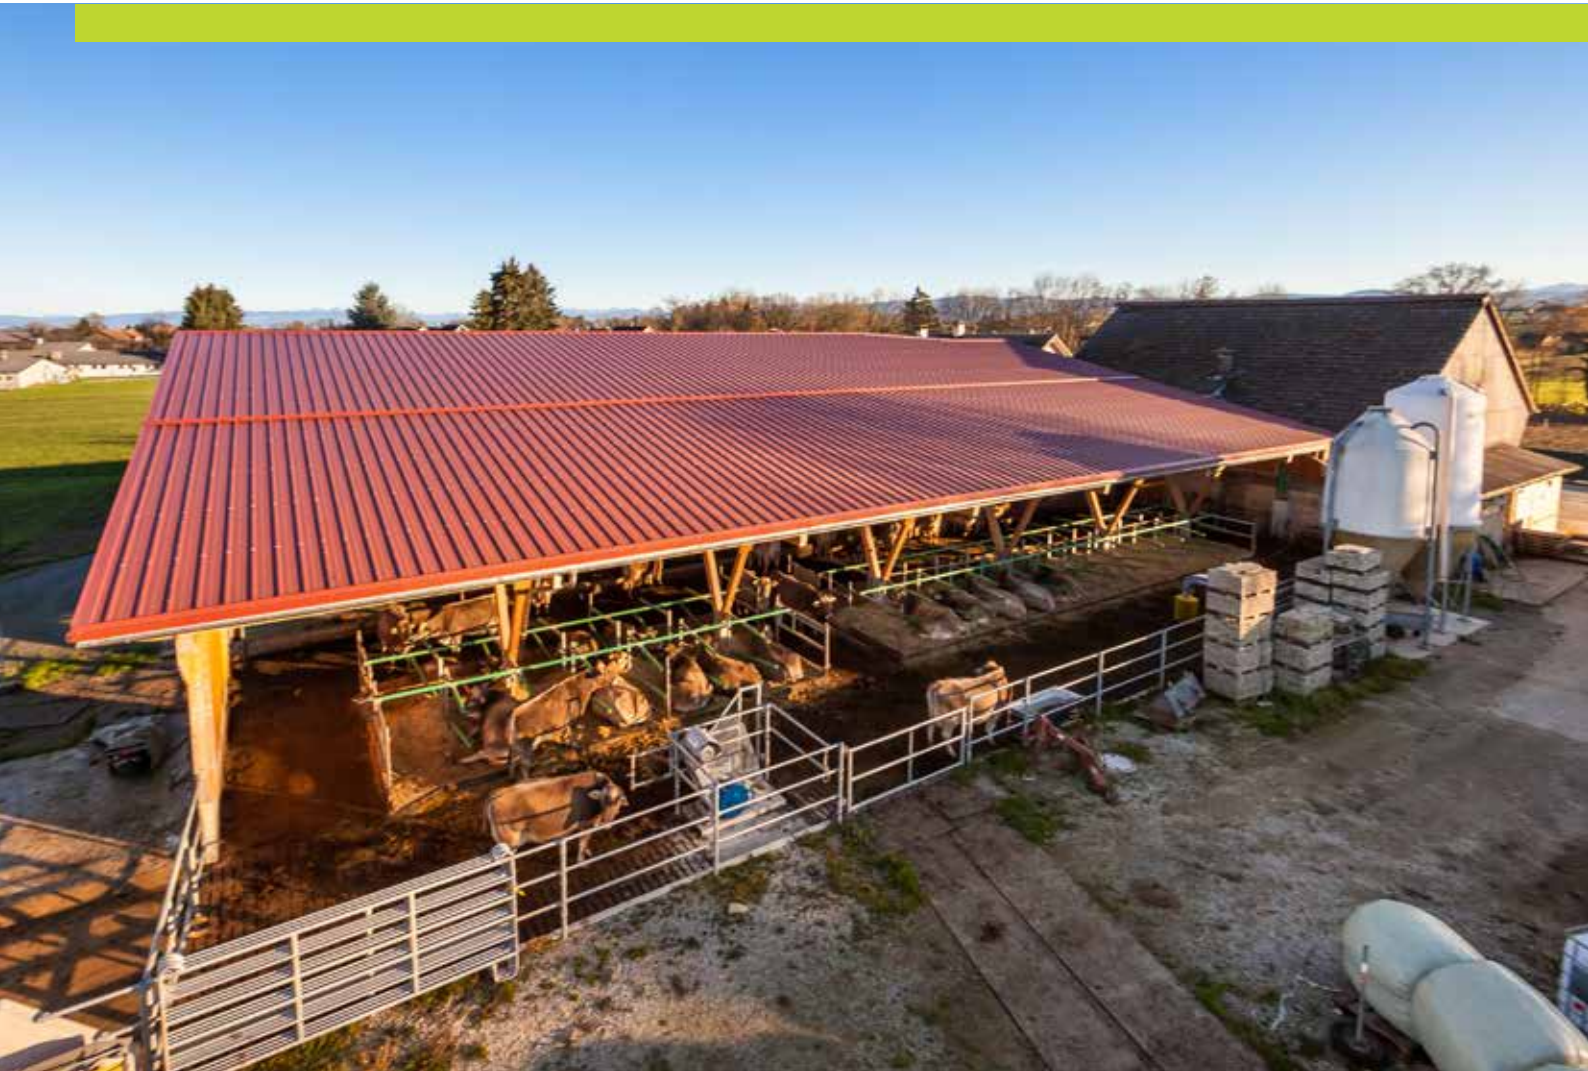

Anbau Milchviehstall mit Remisen
Schaer Andreas, 9322 Egnach/Wilen

Facts & Figures

Objekt:	Anbau Laufstall
Bauweise:	Offenstall
Ort:	9322 Egnach/Wilen
Kapazität:	40 Liegeboxen
Länge/Breite:	34.70m x 15.50m
Besonderes:	Offenstall Richtung Westen. Der bestehende Anbinderstall wurde mit dem Neubau integriert.